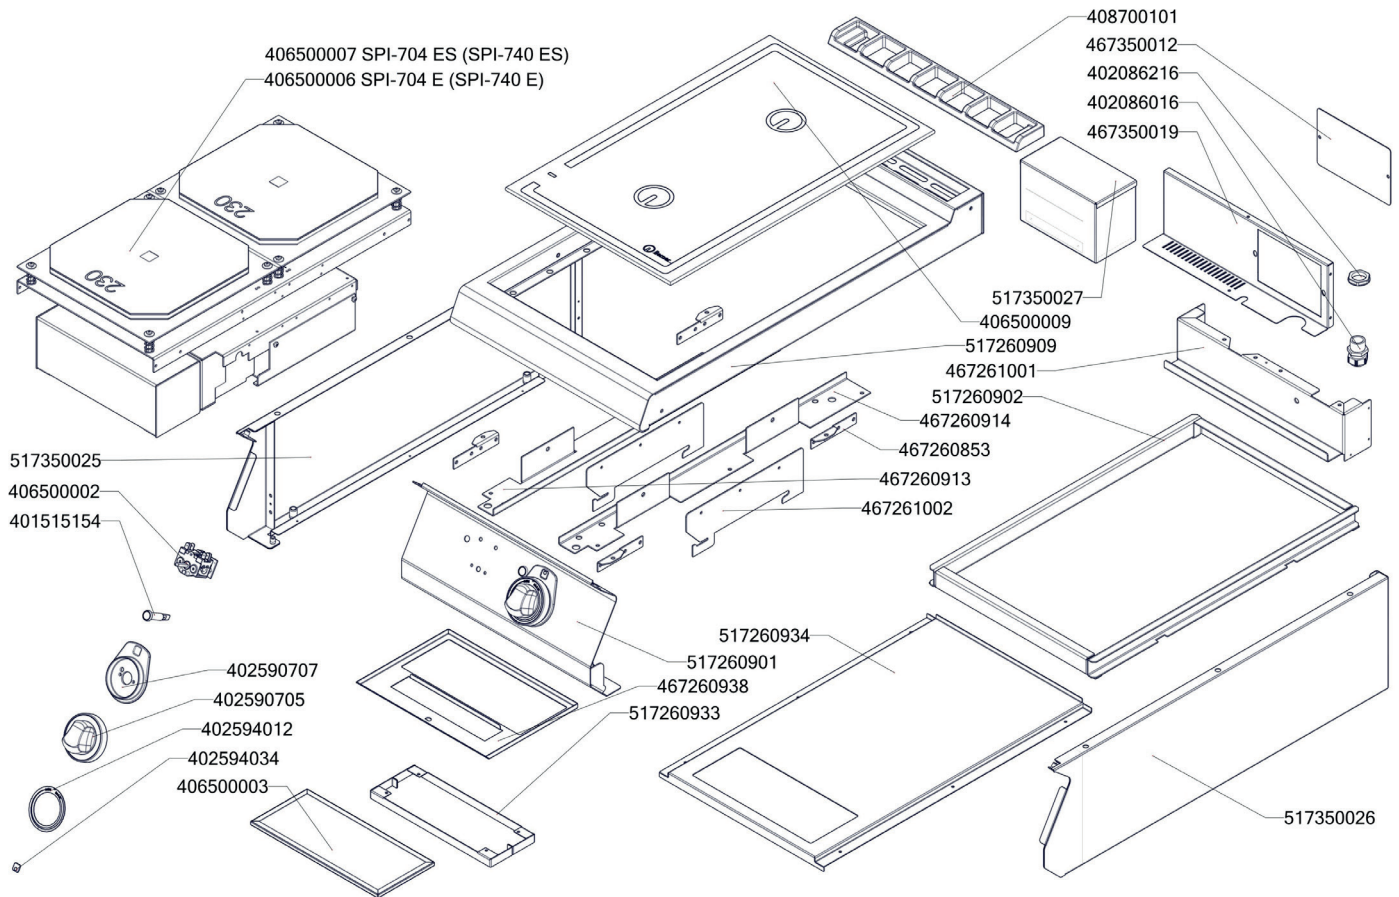

Exploded view

SPI 704 ES

ROZKRES 1/2

Exploded view

SPI 704 ES

ROZKRES 2/2

Exploded view

SPI 704 ES

POLOŽKA	ČÍSLO
Rošt komínku L700 posmaltovaný - nákup	408700105
Podložka regulačního knoflíku L700 chrom	402590707
Regulační knoflík chrom L700 E	402590705
Sklo keramické 350x560x6 SPI	406500009
Plotna indukční RM-BIPDS10/230 mm 2x5kW	406500007
Samolepící značka - sporák	402594034
Kabelová vývodka PG 21	402086021
Samolep. etiketa se stupnicí SPI L700	402594012
Matka vývodky PG 21	402086221
Filtr částic SPI 120x270x7	406500003
RC filtr K4568347F	527261036
Kontrolka kulatá zelená LED L700 2V DC	401515154
Vodič ovládací SPI nestíněný	402008451
Vodič přívodní 4G2,5 SPI-704 stíněný	402008453
SP71001 Zadní výztuha SPI 740	467261001
SP70938 spodek šuplíku SPI	467260938
SP70913 nosník rámu generátoru SPI-740 levý	467260913
SP70914 nosník rámu generátoru SPI-740 pravý	467260914
NM70012 Dvířka rozvaděče	467350012
SP70853 držák cívek SPI	467260853
SP71085 nosník generátoru SPI L	467261085
SP71083 - pojistka generátoru	467261083
SP71002 nosník generátoru SPI	467261002
polotovar SP71088 - svorka 2-póly	517261088
polotovar SP71198 - Deska s čištěnýmnosem SPI740	517261198
polotovar NM70025 levá bočnice topu L700	517350025
polotovar SP70901 pol. přední panel SPI-740	517260901
polotovar NM70026 pravá bočnice topu L700	517350026
NM70019 Zadní kryt 740	467350019
polotovar NM70063 rozvaděč PG21	517350063
polotovar SP70902 rám pod sklo SPI-740	517260902
pol. dno SPI_740 polotovar SP70934	517260934
polotovar SP70933 komínek SPI indukčního generátoru	517260933