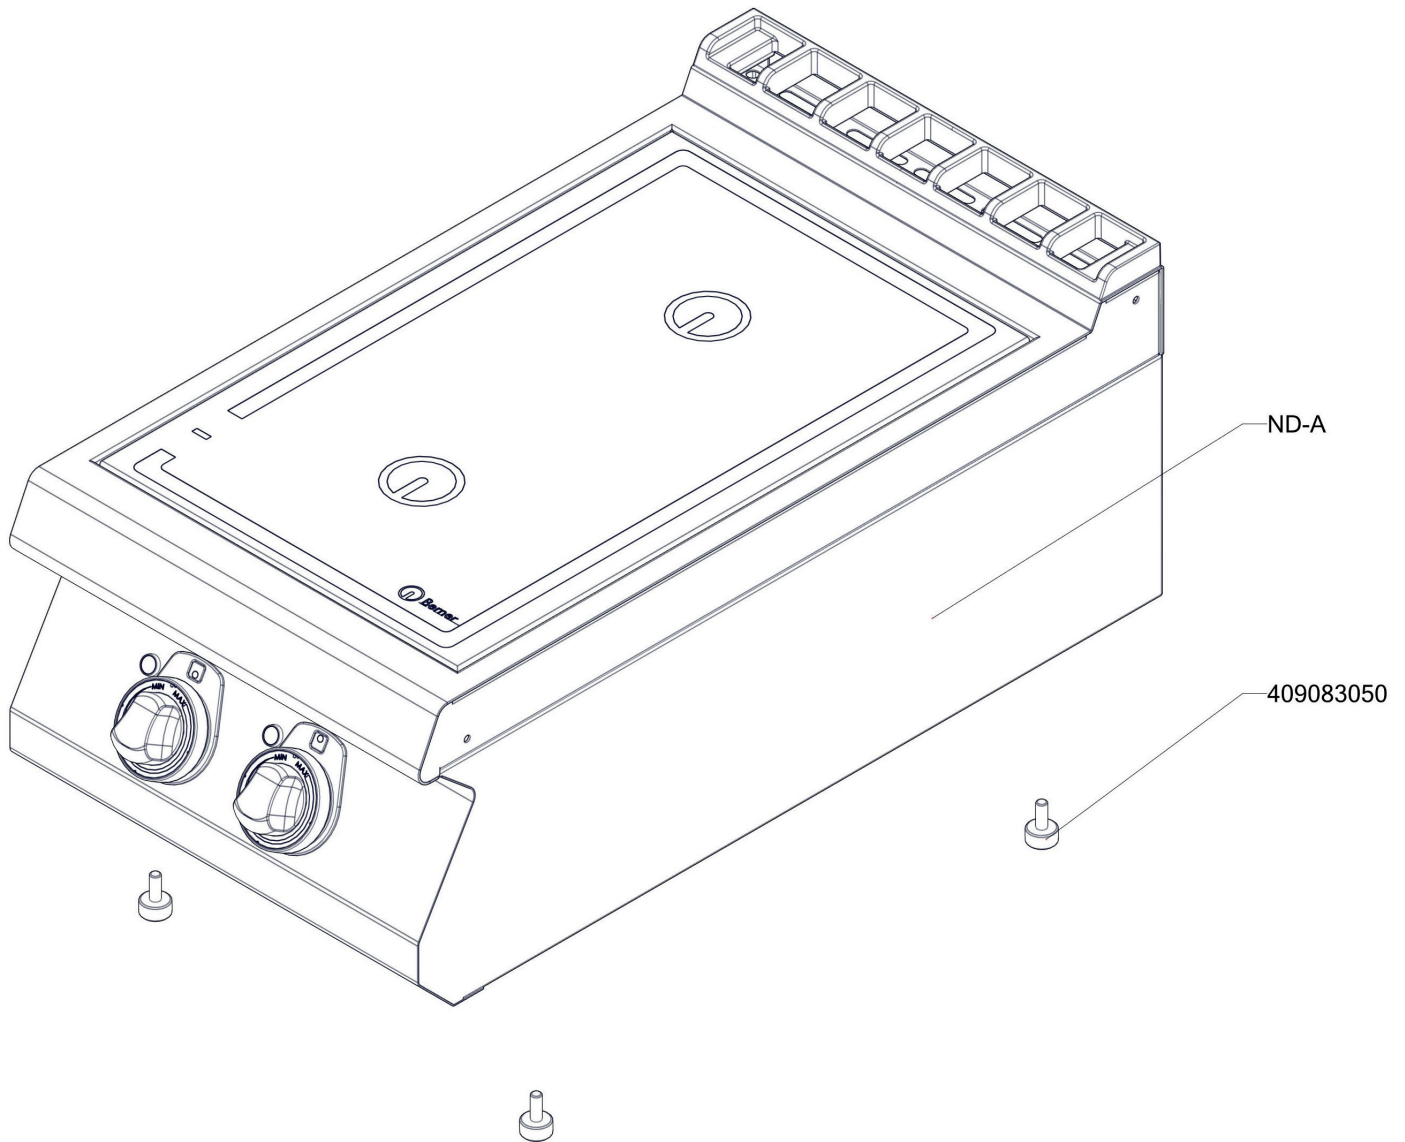

Exploded view

SPI 704 ES

ROZKRES 1/2

Exploded view

SPI 704 ES

ROZKRES 2/2

Exploded view

SPI 704 ES

POLOŽKA	ČÍSLO
Rošt komínku L700 posmaltovaný - nákup	408700105
Podložka regulačního knoflíku L700 chrom	402590707
Regulační knoflík chrom L700 E	402590705
Sklo keramické 350x560x6 SPI	406500009
Plotna indukční RM-BIPDS10/230 mm 2x5kW	406500007
Samolepící značka - sporák	402594034
Kabelová vývodka PG 21	402086021
Samolep. etiketa se stupnicí SPI L700	402594012
Matka vývodky PG 21	402086221
Filtr částic SPI 120x270x7	406500003
RC filtr K4568347F	527261036
Kontrolka kulatá zelená LED L700 2V DC	401515154
Vodič ovládací SPI nestíněný	402008451
Vodič přívodní 4G2,5 SPI-704 stíněný	402008453
SP71001 Zadní výztuha SPI 740	467261001
SP70938 spodek šuplíku SPI	467260938
SP70913 nosník rámu generátoru SPI-740 levý	467260913
SP70914 nosník rámu generátoru SPI-740 pravý	467260914
NM70012 Dvířka rozvaděče	467350012
SP70853 držák cívek SPI	467260853
SP71085 nosník generátoru SPI L	467261085
SP71083 - pojistka generátoru	467261083
SP71002 nosník generátoru SPI	467261002
polotovar SP71088 - svorka 2-póly	517261088
polotovar SP71198 - Deska s čištěnýmnosem SPI740	517261198
polotovar NM70025 levá bočnice topu L700	517350025
polotovar SP70901 pol. přední panel SPI-740	517260901
polotovar NM70026 pravá bočnice topu L700	517350026
NM70019 Zadní kryt 740	467350019
polotovar NM70063 rozvaděč PG21	517350063
polotovar SP70902 rám pod sklo SPI-740	517260902
pol. dno SPI_740 polotovar SP70934	517260934
polotovar SP70933 komínek SPI indukčního generátoru	517260933